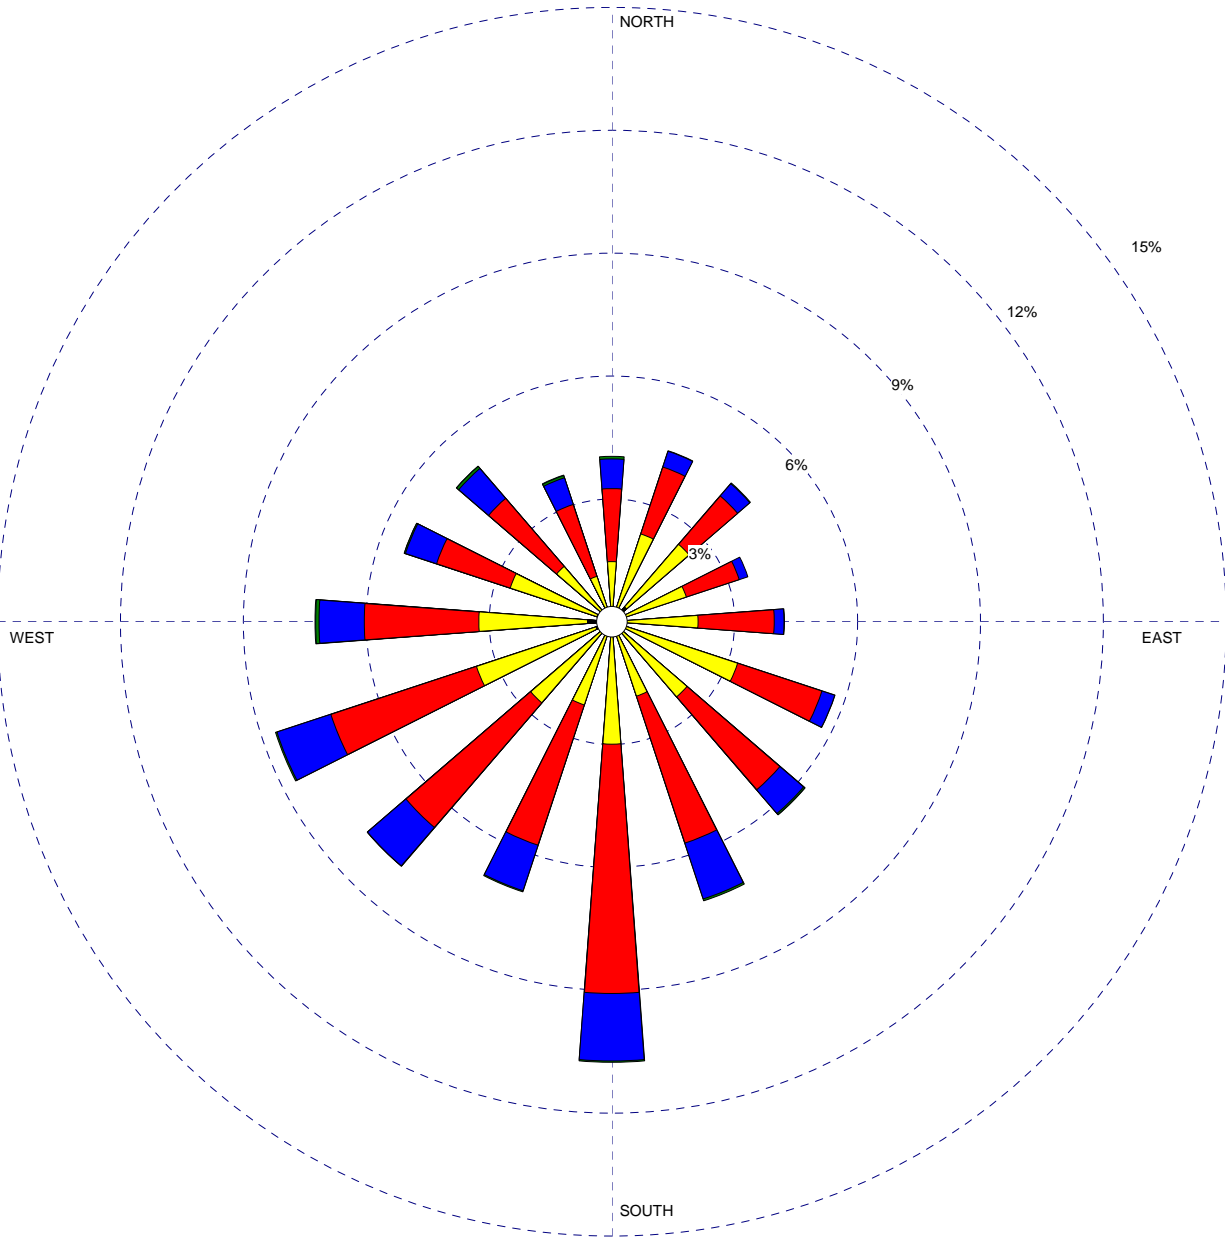

WIND ROSE PLOT

Station #13994 - ST LOUIS/LAMBERT INT'L ARPT, MO

<p>Wind Speed (Knots)</p>	<p>MODELER</p>	<p>DATE</p> <p><b>10/7/2004</b></p>	<p>COMPANY NAME</p> <p><b>Illinois State Climatologist Office</b></p>
	<p>DISPLAY</p> <p><b>Wind Speed</b></p>	<p>UNIT</p> <p><b>Knots</b></p>	<p>COMMENTS</p> <p><b>1961-1990 July Average</b></p>
	<p>AVG. WIND SPEED</p> <p><b>7.64 Knots</b></p>	<p>CALM WINDS</p> <p><b>4.64%</b></p>	
	<p>ORIENTATION</p> <p><b>Direction (blowing from)</b></p>	<p>PLOT YEAR-DATE-TIME</p> <p><b>Jul 1 - Jul 31</b></p> <p><b>Midnight - 11 PM</b></p>	<p>PROJECT/PLOT NO.</p>