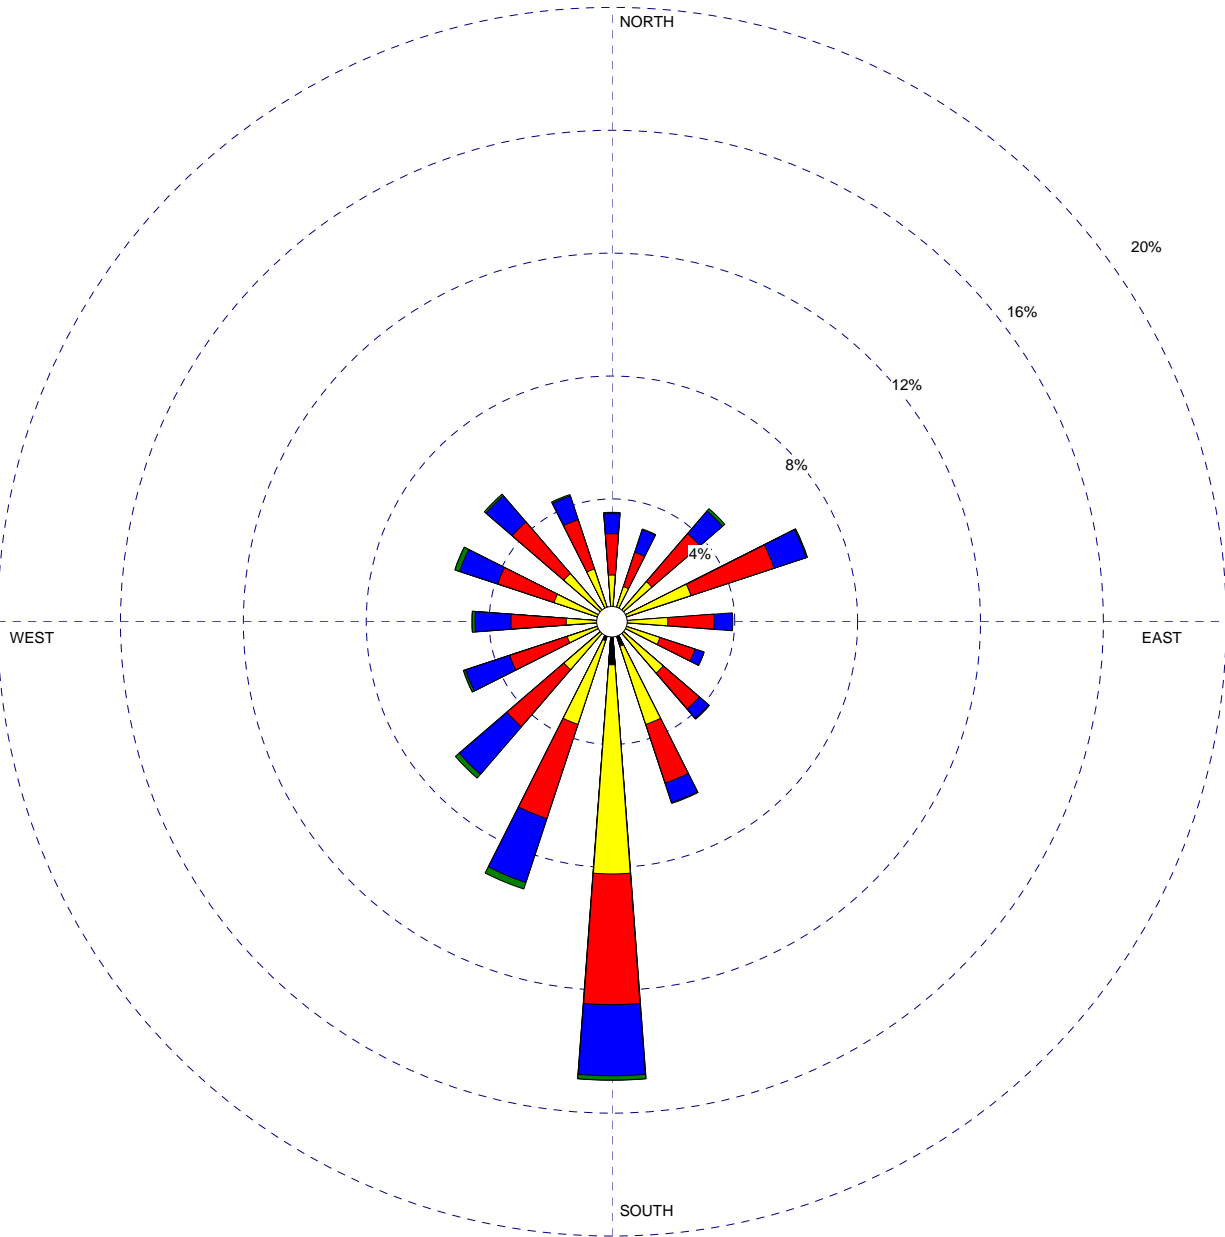

WIND ROSE PLOT

Station #94822 - ROCKFORD/GREATER ROCKFORD ARP, IL

<p>Wind Speed (Knots)</p> 	<p>MODELER</p>	<p>DATE</p> <p><b>10/7/2004</b></p>	<p>COMPANY NAME</p> <p><b>Illinois State Climatologist Office</b></p>
	<p>DISPLAY</p> <p><b>Wind Speed</b></p>	<p>UNIT</p> <p><b>Knots</b></p>	<p>COMMENTS</p> <p><b>1961-1990 July Average</b></p>
	<p>AVG. WIND SPEED</p> <p><b>7.78 Knots</b></p>	<p>CALM WINDS</p> <p><b>8.49%</b></p>	
	<p>ORIENTATION</p> <p><b>Direction (blowing from)</b></p>	<p>PLOT YEAR-DATE-TIME</p> <p><b>Jul 1 - Jul 31</b></p> <p><b>Midnight - 11 PM</b></p>	<p>PROJECT/PLOT NO.</p>