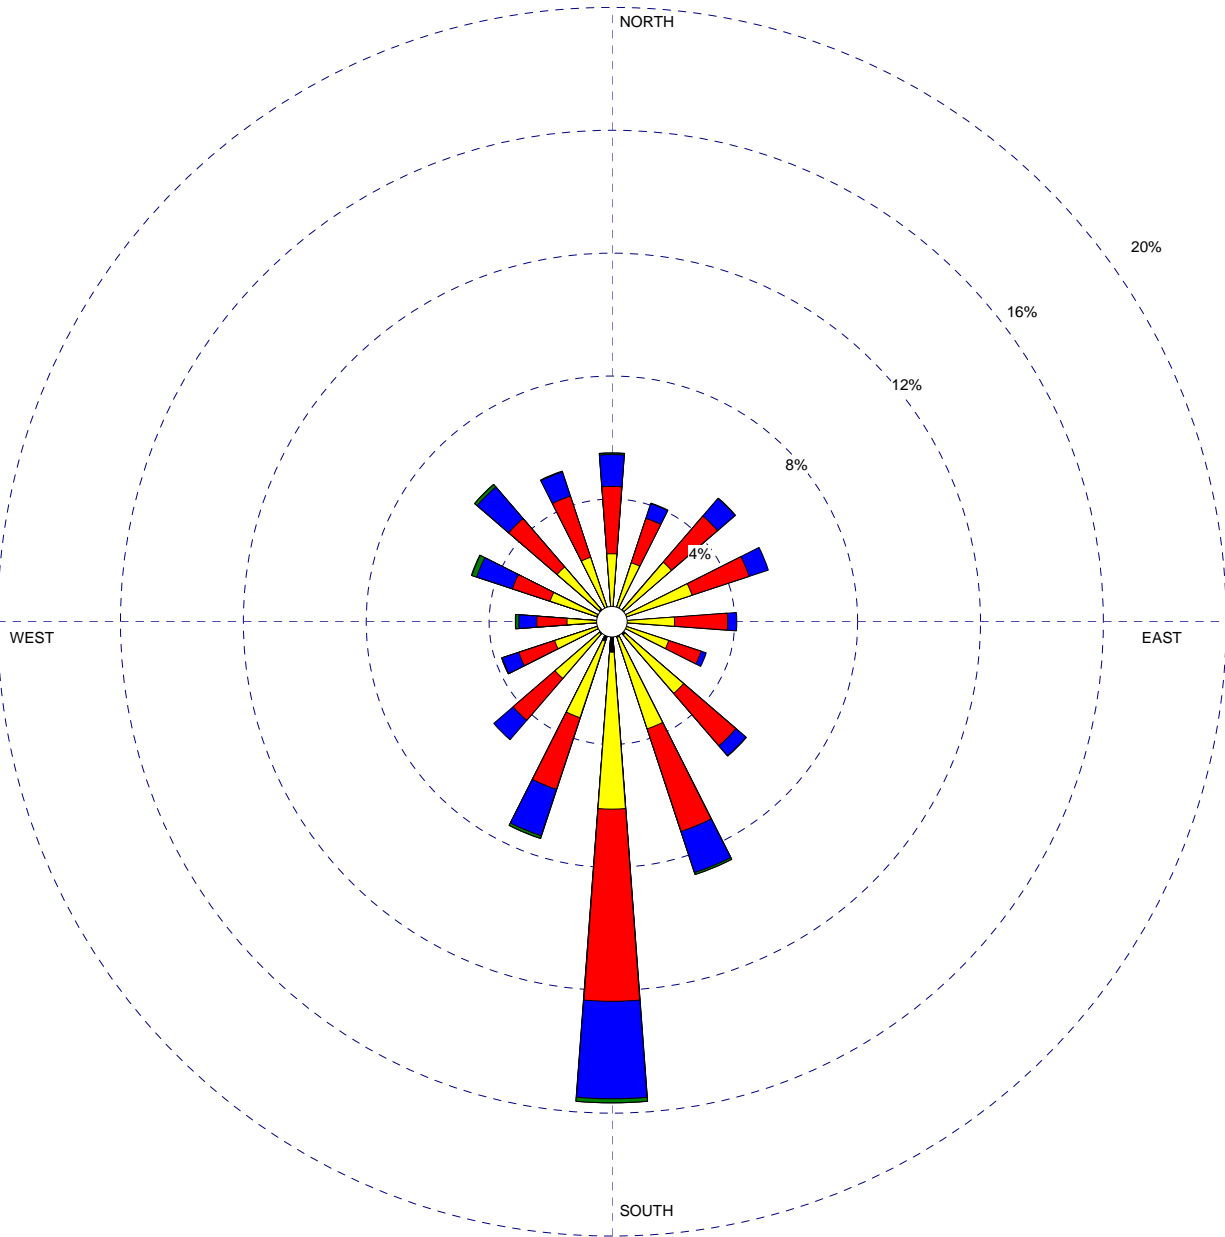

WIND ROSE PLOT

Station #14842 - PEORIA/GREATER PEORIA ARPT, IL

<p>Wind Speed (Knots)</p> 	<p>MODELER</p>	<p>DATE</p> <p><b>10/7/2004</b></p>	<p>COMPANY NAME</p> <p><b>Illinois State Climatologist Office</b></p>
	<p>DISPLAY</p> <p><b>Wind Speed</b></p>	<p>UNIT</p> <p><b>Knots</b></p>	<p>COMMENTS</p> <p><b>1961-1990 September Average</b></p>
	<p>AVG. WIND SPEED</p> <p><b>7.49 Knots</b></p>	<p>CALM WINDS</p> <p><b>7.00%</b></p>	
	<p>ORIENTATION</p> <p><b>Direction (blowing from)</b></p>	<p>PLOT YEAR-DATE-TIME</p> <p><b>Sep 1 - Sep 30</b></p> <p><b>Midnight - 11 PM</b></p>	<p>PROJECT/PLOT NO.</p>